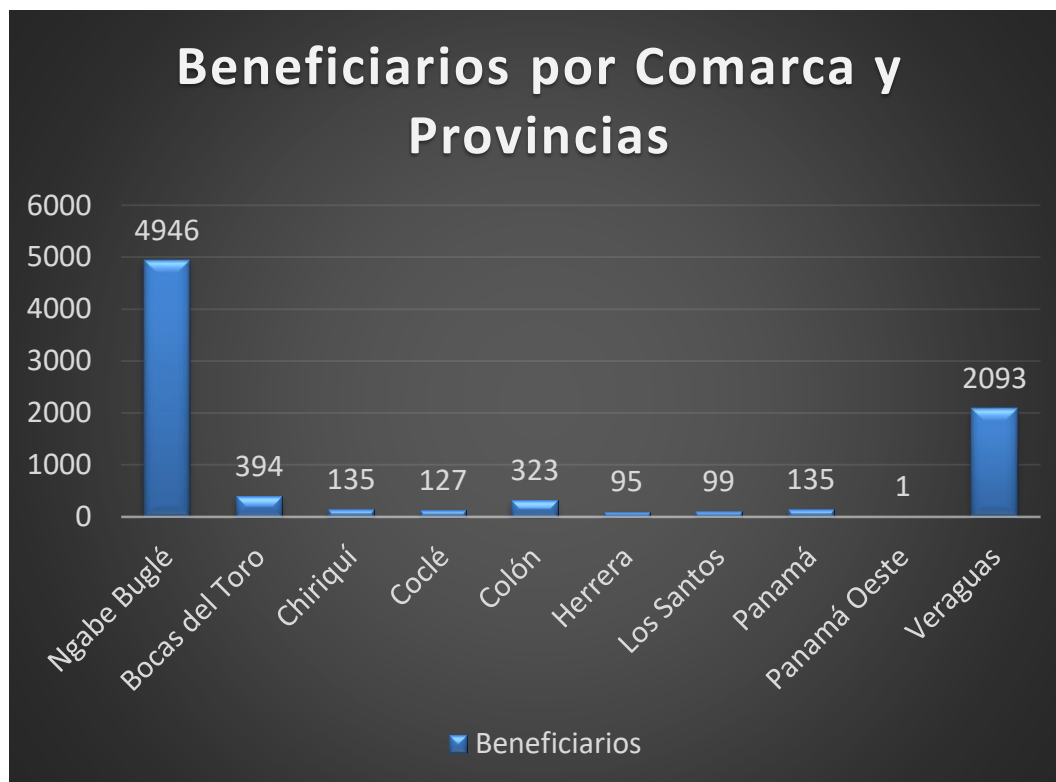

Programa de Bono Alimenticio Nutricional

Segundo Pago 2021

Efectuado del 24 al 28 de mayo en áreas de difícil acceso y en los corregimientos de Caimitillo, Las Garzas y San Martín.

- **Cantidad de beneficiarios (as): 8348**
- **Cantidad de beneficiarios (as) con pago retroactivo: 206**

Programa de Bono Alimenticio Nutricional

Segundo pago 2021

- **Monto: B/. 1,252,200.00**
- **Monto del Pago Retroactivo: B/. 33,600.00**
- **Monto Total Programado: B/. 1,285,800.00**

Distribución de beneficiarios (as) por Comarca y Provincia del Segundo Pago 2021

Provincia / Comarca	Cantidad de beneficiarios (as)
Ngäbe Buglé	4946
Bocas del Toro	394
Chiriquí	135
Coclé	127
Colón	323
Herrera	95
Los Santos	99
Panamá	1135
Panamá Oeste	1
Veraguas	2093
Total	8348

Programa de Bonos Alimenticios Nutricionales